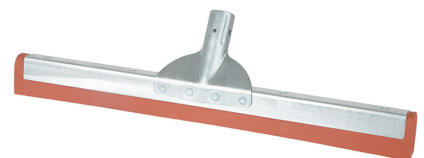

Raclette sol métal mousse rouge 55cm

Référence : A07542

Raclette sol, 55cm. Monture métal mousse rouge. A utiliser avec un manche M1.

Description :

Raclette sol mousse rouge 55cm avec monture en fer

Caractéristiques Techniques :

Matière : métal et mousse caoutchouc rouge renforcée

Poids : 450 gr

Dimensions : 550mm x 35mm x 135mm

Couleur : rouge

S'adapte avec le manche : A06477

Conditionnement :

Vendu en carton : 12 pièces

Poids : 5,500 Kg

Dimensions : 60cm x 19cm x 23cm

Colis/couche : 8

EYREIN
INDUSTRIE

ZAC de la Montane - Allée des Iris - 19800 EYREIN - 05 55 27 65 27 - Fax 05 55 27 66 08
contact@eyrein-industrie.com - www.eyrein-industrie.com