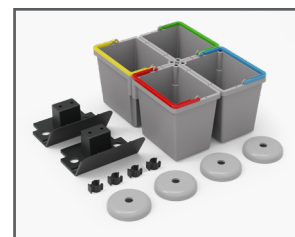

KIT DE LAVAGE SRK21

Réf : 911243

EN OPTION

Distribué par :

NUMATIC INTERNATIONAL SAS
13/17, rue du Valengelier
EAE LA TUILERIE - 77500 CHELLES
Tel : 01 64 72 61 61
Fax : 01 64 72 61 62
www.numatic.fr

(Photos et données techniques non contractuelles et modifiables sans préavis.)