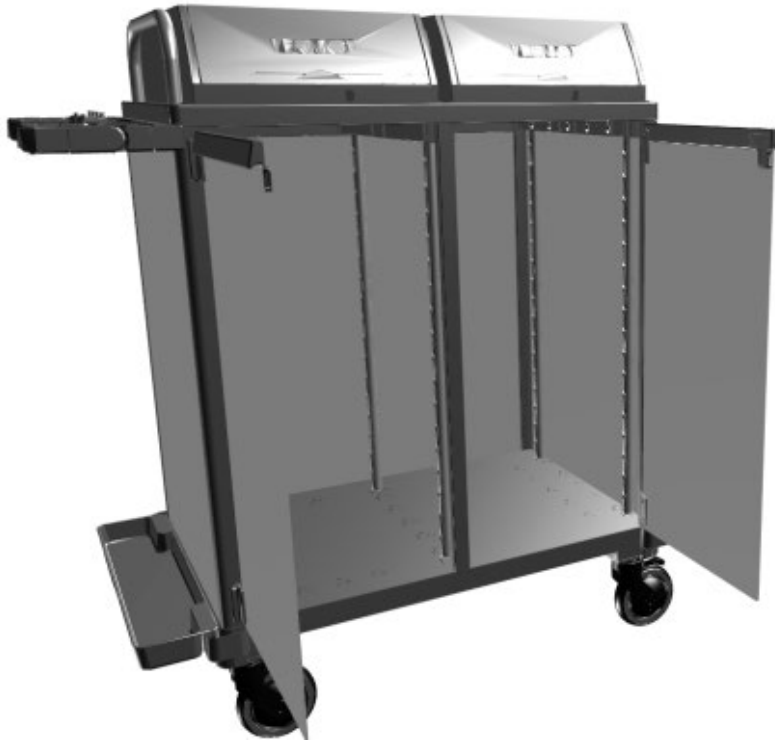

### FR20142 CHARIOT EQ COLLECTE DECHETS 2 PORTES

- Roue de 125 mm
- Guidon anthracite réglable en hauteur
- 2 supports manches
- 2 compartiments déchets de 2x 120 L
- Carénage intégral en aluminium blanc
- Couvercle à clapet anthracite
- Personnalisation intégral en option
- Dimensions: 98x 56x112 cm (LxPxH)