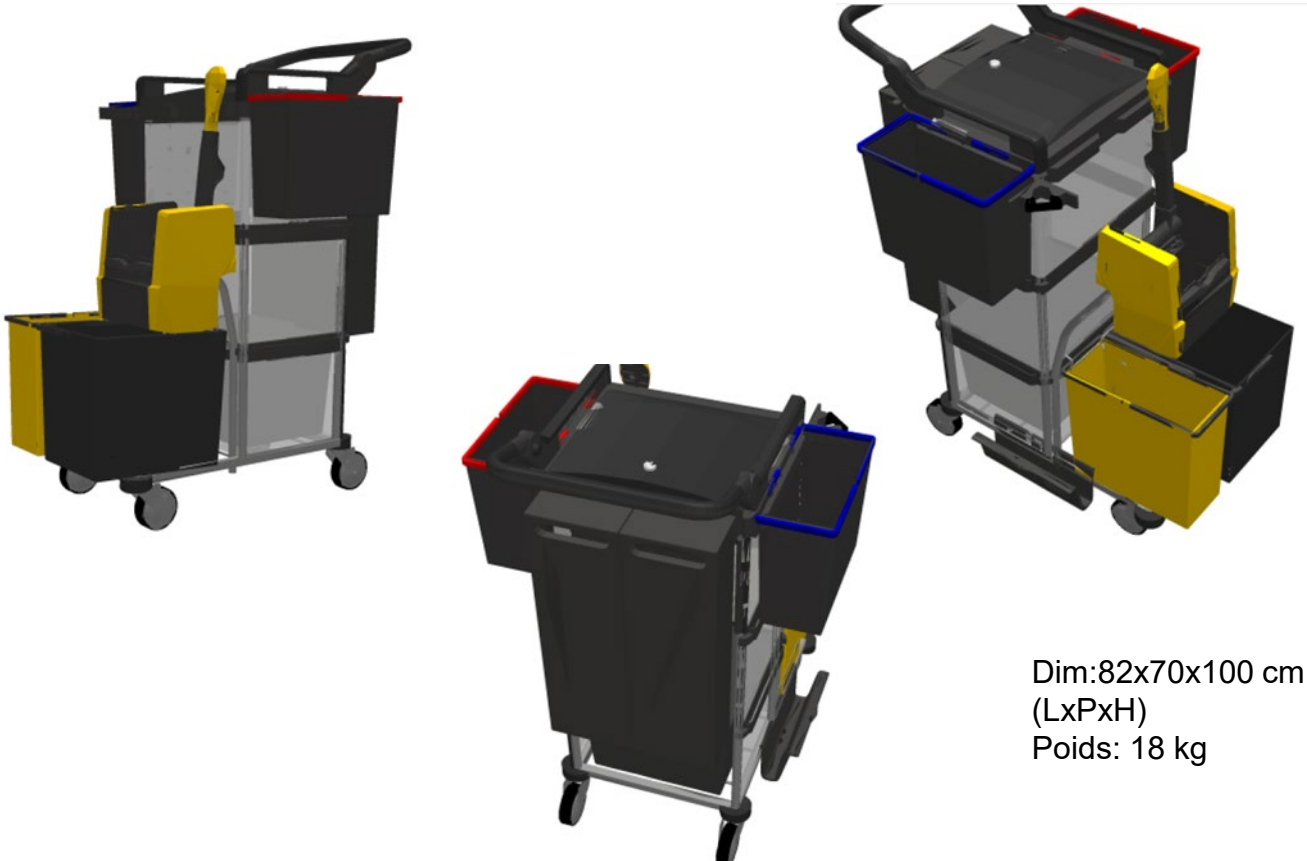

INFORMATION SUR LE PRODUIT

FR20144 SHOPSTER SPRINT EYREIN

Dim:82x70x100 cm
(LxPxH)
Poids: 18 kg

Art.n°	Description	Quantité
1791006	Châssis de base Shopster, anthracite	1
1793806	Support 70l poignée réglable haut, anthr	1
1797006	Carénage de 3 pièces, anthracite	1
1795109	Support pour plan travail, transparent	1
1871405	presse VK4 jaune	1
17945	Extension Presse VK4 Shopster	1
1641706	seau 17 l, anthracite	1
1793005	Seau 10l, jaune	1
1799226	Support manche latéral 20-30 mm	1
1795006	Support frange	1
1792801	Seau 8 l Shopster, anthracite/bleu	1
1792802	Seau 8 l Shopster, anthracite/rouge	1
17948	Tablette	1
17960	Armoire pour le matériel,2xverrouillable	1