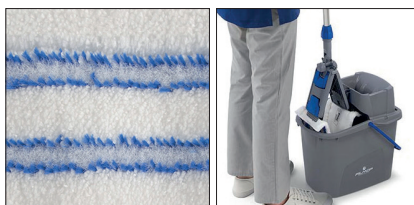

## ENERGY-FUR Frange à micro-languettes pour système Easy Wash, 35 cm

RÉF.	NOTE	COND.	VOLUME (m <sup>3</sup> )	POIDS BRUT (kg)	POIDS NET (kg)	DIM. (cm) ↓ ↓ ↓
07PN0311N00	Pour support Easy Wash 35 cm	○ 10	0.01	1.04	0.08	35 x 15

### DESCRIPTION

Frange pour le dépeussierage et le lavage des sols, à micro-languettes. En microfibre blanche avec rayures bleues en fibres brossées pour une action renforcée.

La microfibre est une fibre synthétique qui pénètre dans les microporosités du sol, attire et piège la poussière sans rayer, retient la saleté enlevée et la libère uniquement lors du lavage en machine.