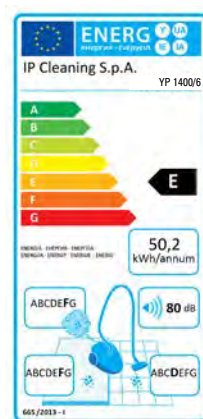

YP 1400/6

ÉQUIPEMENT DE SÉRIE
Kit d'accessoires Ø 32 mm

ACCROCHE-
CÂBLE

CLIP PORTE-
ACCESSOIRES

CHARIOT 2+2

CHARIOT
AVEC PORTE-
ACCESSOIRES