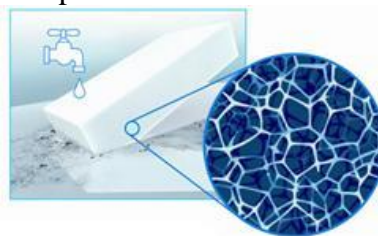

## 2 – Construction

Le disque est composé d'un support rouge en 100% polyester qui permet l'accroche sur le plateau. La partie grise est une mousse de cristaux de mélamine, mousse légère, souple et légèrement abrasive.

## 3 – Utilisation

Le disque Mélamine Janex Prémium est utilisé pour le nettoyage des sols type grès émaillé ou cérame par gommage. A utiliser avec une machine standard jusqu'à une vitesse de 200 tours/minute.

**Conseil d'utilisation :** la mousse grise ou blanche est côté sol, la face rouge côté machine. La mélamine étant une matière fragile, le disque ne s'utilise qu'à plat sans angle d'attaque. Faire au préalable un test.

## 4- Ecologie

Le disque Mélamine n'utilise que de l'eau à mettre en spray. Ne pas tremper le sol.

Les cristaux compactés permettent une très bonne absorption de la saleté et assurent un gommage modéré du sol grâce aux angles pointus des micro-cellules.